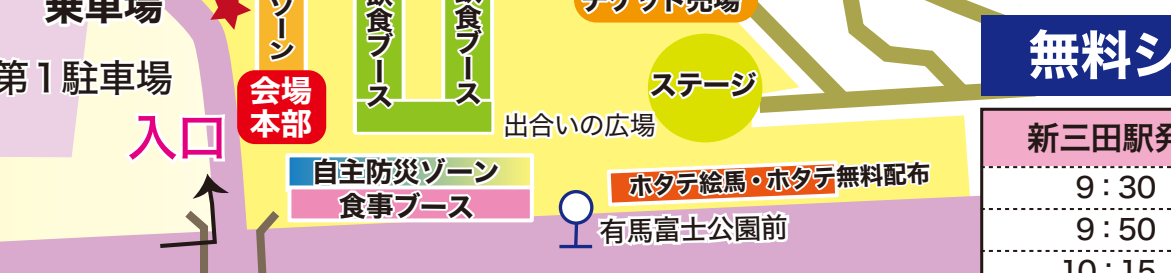

おいしい・楽しいがいっぱい～

飲食ブース

- 永沢寺そば道場
  三田名物 手打ちそば
- 西宮ワイズメンズクラブ
  岩手県宮古市の授産施設の製品販売
- 岡本商店街組合
  気仙沼のふかひれスープ、ふかひれ姿煮、ふかひれラーメン
- 丹波市立菓葉樹公園 夢工房
  丹波黒豆パン、丹波大納言あんぱん、黒豆しぼり
- サンポップベーカリー
  カスクート・バーガー、米粉のパン等
- もち処 つくしの里 (羽東農産加工組合)
  あん餅、焼き餅、餅入りたこ焼き、三田だんご、うどん、わらびもち
- 大成ボクシングジム
  焼き鳥、ロングポテト
- シャルム
  アップルパイ、黒豆パイ、あんこパイ
- 神戸 鳥の屋 (株)リンクマン
  鳥のから揚げ
- 佐用ホルモンくわせ隊
  ホルモン焼きうどん
- 高砂にくてん喰わん会
  高砂にくてん
- 三田ホテル
  牛すじ丼
- カレーハウス COCO 壺番屋
  カレーライス、からあげ、かき氷、ポテトフライ
- 福助グループ
  三田牛ドーナツコロッケ
- 西宮商工会議所
  お菓子のつかみどり、たこせん、フランクフルト
- たつの市商工会青年部
  たつの新宮ホルモングルメしょうゆ焼きそば
- 篠山市商工会青年部
  丹波篠山牛コロッケ、黒豆コロッケ
- (有)富田 (吉川町商工会青年部)
  コロッケ、ミンチカツ
- アイスクリーム工房 Boss&Mon (吉川町商工会青年部)
  アイスクリーム
- 三田市商工会青年部
  三田★牛ブラック焼きそば
- 兵庫ブルーサンダーズ
  飲料
- まるふく cafe
  クレープ、ワッフル
- おいでや
  三田米粉たこ焼き、はちみつかき氷
- 三田市商工会青年部
  「恋し浜」ホタテ無料配布

無料シャトルバス運行表 ※5/11 限りの特別運行です。

新三田駅発	新三田駅発	有馬富士公園発	有馬富士公園発
9:30	12:45	9:40	12:55
9:50	13:00	10:00	13:30
10:15	13:30	10:25	13:40
10:35	13:50	10:45	14:00
10:55	14:10	11:05	14:25
11:10	14:15	11:30	14:45
11:20	14:35	11:40	15:10
11:40	15:00	11:50	15:30
12:00	15:20	12:10	15:55
12:10	15:45	12:30	16:25
12:25	16:05	12:35	

駐車場は大変混み合います。無料シャトルバスを出来るだけご利用ください。