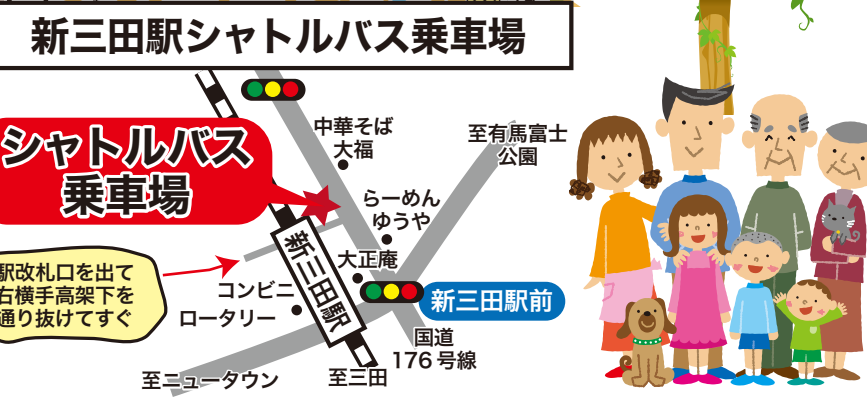

おいしい・楽しいがいっぱい～

飲食ブース

- 永沢寺そば道場
  三田名物 手打ちそば
- 西宮ワイズメンズクラブ
  岩手県宮古市の授産施設の製品販売
- 岡本商店街組合
  気仙沼のふかひれスープ、ふかひれ姿煮、ふかひれラーメン
- 丹波市立菓葉樹公園 夢工房
  丹波黒豆パン、丹波大納言あんぱん、黒豆しぼり
- サンポップベーカリー
  カスクート・バーガー、米粉のパン等
- もち処 つくしの里 (羽東農産加工組合)
  あん餅、焼き餅、餅入りたこ焼き、三田だんご、うどん、わらびもち
- 大成ボクシングジム
  焼き鳥、ロングポテト
- シャルム
  アップルパイ、黒豆パイ、あんこパイ
- 神戸 鳥の屋 (株)リンクマン
  鳥のから揚げ
- 佐用ホルモンくわせ隊
  ホルモン焼きうどん
- 高砂にくてん喰わん会
  高砂にくてん
- 三田ホテル
  牛すじ丼
- カレーハウス COCO 壺番屋
  カレーライス、からあげ、かき氷、ポテトフライ
- 福助グループ
  三田牛ドーナツコロッケ
- 西宮商工会議所
  お菓子のつかみどり、たこせん、フランクフルト
- たつの市商工会青年部
  たつの新宮ホルモングルメしょうゆ焼きそば
- 篠山市商工会青年部
  丹波篠山牛コロッケ、黒豆コロッケ
- (有)富田 (吉川町商工会青年部)
  コロッケ、ミンチカツ
- アイスクリーム工房 Boss&Mon (吉川町商工会青年部)
  アイスクリーム
- 三田市商工会青年部
  三田★牛ブラック焼きそば
- 兵庫ブルーサンダーズ
  飲料
- まるふく cafe
  クレープ、ワッフル
- おいでや
  三田米粉たこ焼き、はちみつかき氷
- 三田市商工会青年部
  「恋し浜」ホタテ無料配布

無料シャトルバス運行表 ※5/11 限りの特別運行です。

新三田駅発	新三田駅発	有馬富士公園発	有馬富士公園発
9:30	12:45	9:40	12:55
9:50	13:00	10:00	13:30
10:15	13:30	10:25	13:40
10:35	13:50	10:45	14:00
10:55	14:10	11:05	14:25
11:10	14:15	11:30	14:45
11:20	14:35	11:40	15:10
11:40	15:00	11:50	15:30
12:00	15:20	12:10	15:55
12:10	15:45	12:30	16:25
12:25	16:05	12:35	

駐車場は大変混み合います。無料シャトルバスを出来るだけご利用ください。